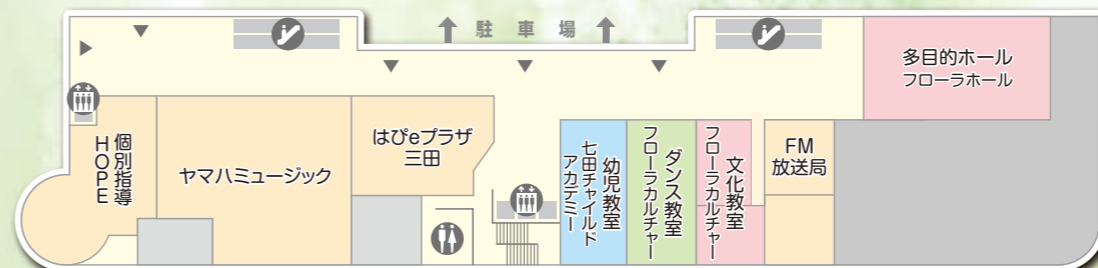

あなたも教室を開いてみませんか? 開講希望の方は下記までお問い合わせ下さい。

三田市弥生が丘1丁目1番地の1
(株)北摂コミュニティ開発センターフラワータウン営業所

TEL.079-563-1151

ACCESS MAP 神戸電鉄 公園都市線 「フラワータウン駅」下車